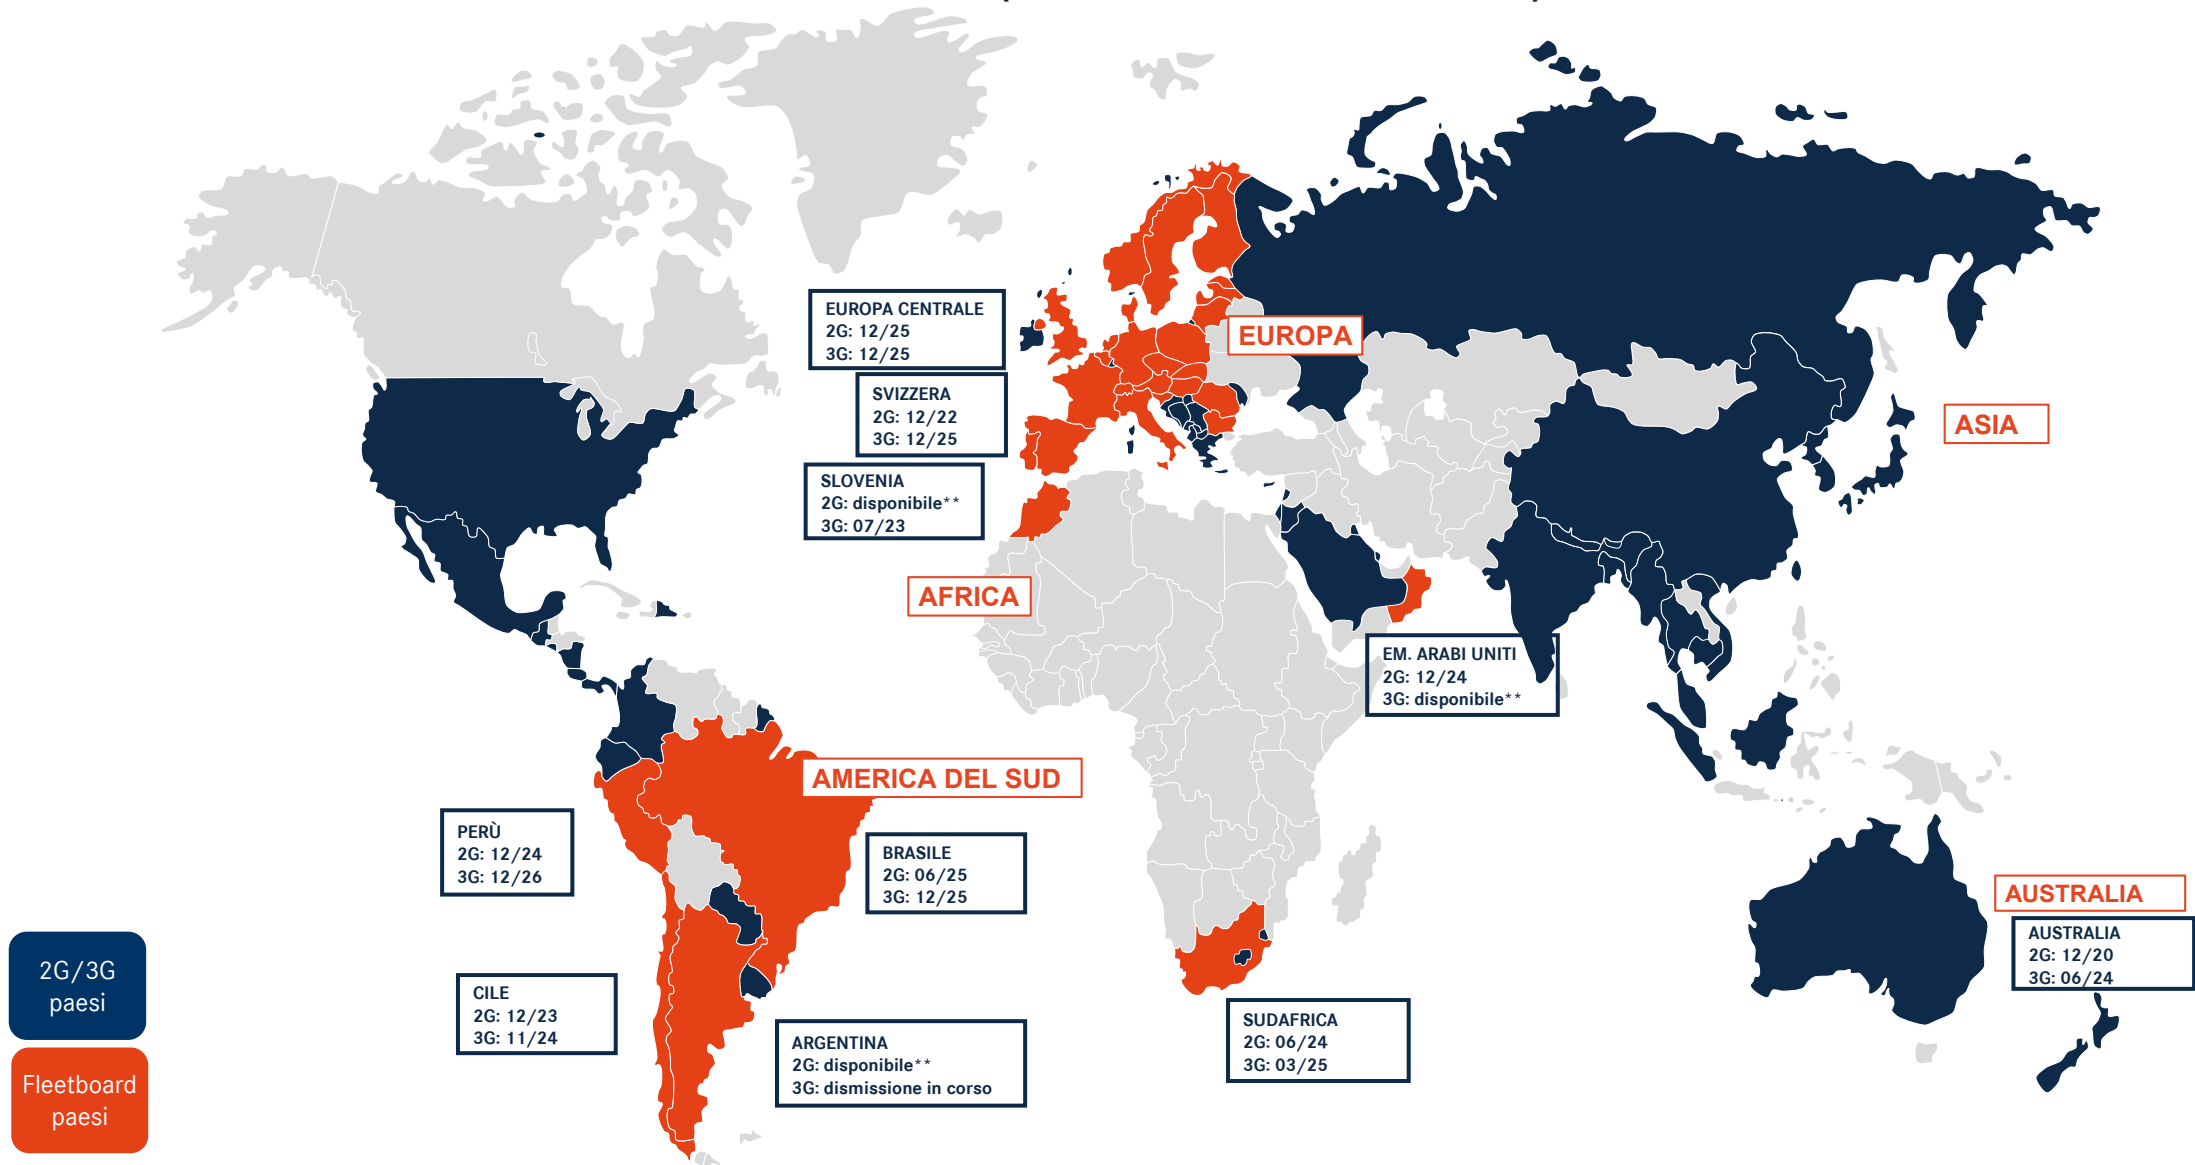

DISPONIBILITÀ DELLA RETE 2G/3G (AGGIORNAMENTO: 03/24)*

* Questo elenco si basa sugli annunci fatti dalla GSMA (Global System for Mobile Communications Association) e dai partner di roaming locali. Pertanto tutte le date ivi contenute sono indicative e non vincolanti. Per ulteriori informazioni o aggiornamenti, contattare il proprio operatore locale. Sono elencate solo le reti disponibili.

** Rete disponibile e nessuna data di dismissione specifica da parte dell'operatore.

DISPONIBILITÀ DELLA RETE 2G/3G - EUROPA (AGGIORNAMENTO: 03/24)*

* Questo elenco si basa sugli annunci fatti dalla GSMA (Global System for Mobile Communications Association) e dai partner di roaming locali. Pertanto tutte le date ivi contenute sono indicative e non vincolanti. Per ulteriori informazioni o aggiornamenti, contattare il proprio operatore locale. Sono elencate solo le reti disponibili.

** Rete disponibile e nessuna data di dismissione specifica da parte dell'operatore.

DISPONIBILITÀ DELLA RETE 2G/3G - AMERICA DEL SUD (AGGIORNAMENTO: 03/24)*

* Questo elenco si basa sugli annunci fatti dalla GSMA (Global System for Mobile Communications Association) e dai partner di roaming locali. Pertanto tutte le date ivi contenute sono indicative e non vincolanti. Per ulteriori informazioni o aggiornamenti, contattare il proprio operatore locale. Sono elencate solo le reti disponibili.

** Rete disponibile e nessuna data di dismissione specifica da parte dell'operatore.

DISPONIBILITÀ DELLA RETE 2G/3G - ASIA (AGGIORNAMENTO: 03/24)*

* Questo elenco si basa sugli annunci fatti dalla GSMA (Global System for Mobile Communications Association) e dai partner di roaming locali. Pertanto tutte le date ivi contenute sono indicative e non vincolanti. Per ulteriori informazioni o aggiornamenti, contattare il proprio operatore locale. Sono elencate solo le reti disponibili.