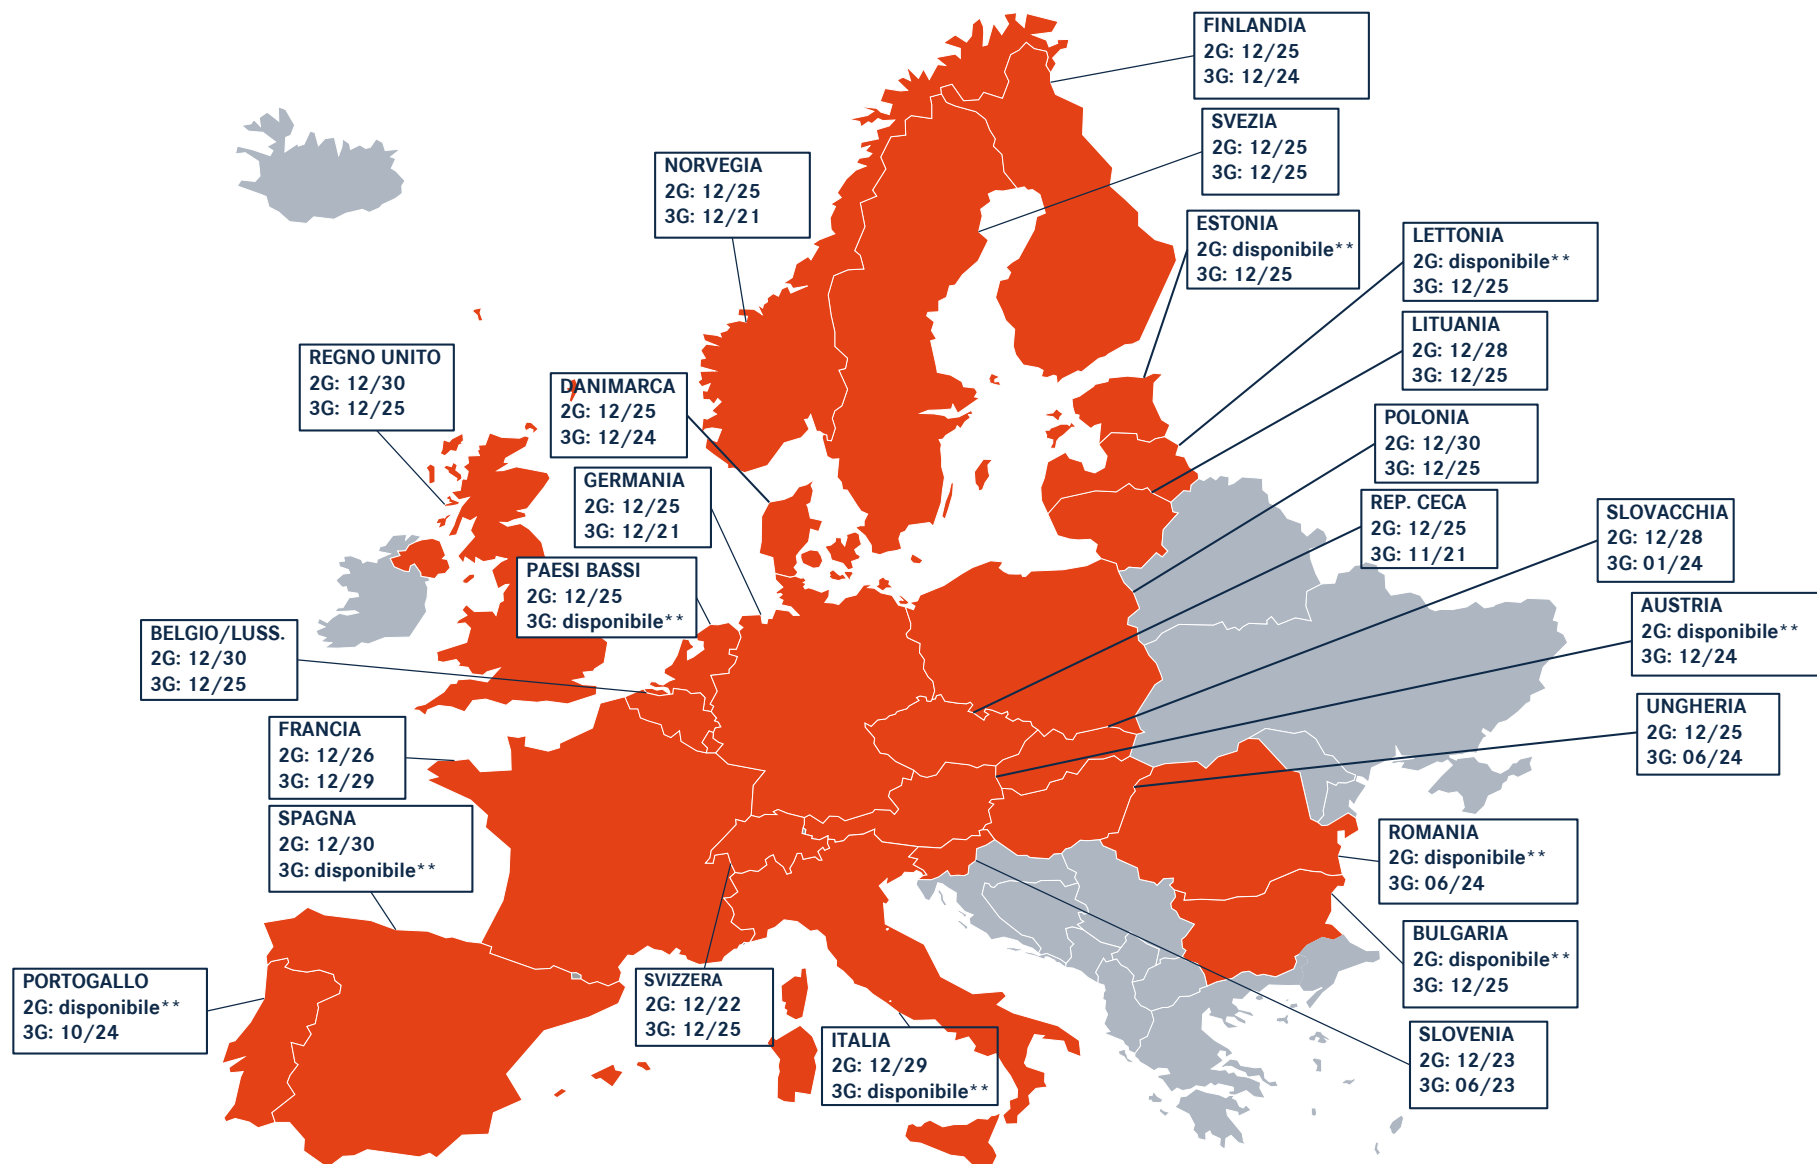

DISPONIBILITÀ DELLA RETE 2G/3G (AGGIORNAMENTO: 03/24)*

* Questo elenco si basa sugli annunci fatti dalla GSMA (Global System for Mobile Communications Association) e dai partner di roaming locali. Pertanto tutte le date ivi contenute sono indicative e non vincolanti. Per ulteriori informazioni o aggiornamenti, contattare il proprio operatore locale. Sono elencate solo le reti disponibili.

** Rete disponibile e nessuna data di dismissione specifica da parte dell'operatore.

DISPONIBILITÀ DELLA RETE 2G/3G - EUROPA (AGGIORNAMENTO: 03/24)*

* Questo elenco si basa sugli annunci fatti dalla GSMA (Global System for Mobile Communications Association) e dai partner di roaming locali. Pertanto tutte le date ivi contenute sono indicative e non vincolanti. Per ulteriori informazioni o aggiornamenti, contattare il proprio operatore locale. Sono elencate solo le reti disponibili.

** Rete disponibile e nessuna data di dismissione specifica da parte dell'operatore.

DISPONIBILITÀ DELLA RETE 2G/3G - AMERICA DEL SUD (AGGIORNAMENTO: 03/24)*

* Questo elenco si basa sugli annunci fatti dalla GSMA (Global System for Mobile Communications Association) e dai partner di roaming locali. Pertanto tutte le date ivi contenute sono indicative e non vincolanti. Per ulteriori informazioni o aggiornamenti, contattare il proprio operatore locale. Sono elencate solo le reti disponibili.

** Rete disponibile e nessuna data di dismissione specifica da parte dell'operatore.