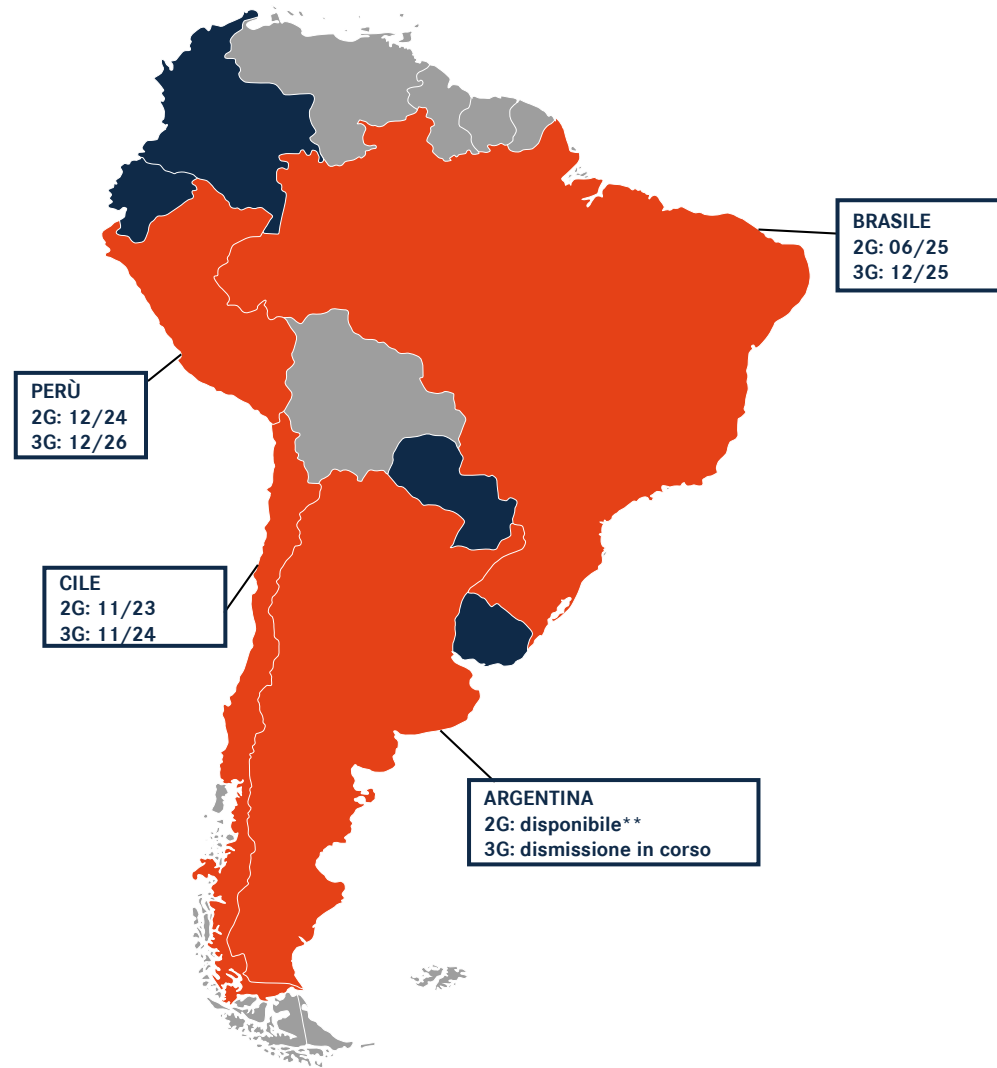

DISPONIBILITÀ DELLA RETE 2G/3G (AGGIORNAMENTO: 03/24)*

* Questo elenco si basa sugli annunci fatti dalla GSMA (Global System for Mobile Communications Association) e dai partner di roaming locali. Pertanto tutte le date ivi contenute sono indicative e non vincolanti. Per ulteriori informazioni o aggiornamenti, contattare il proprio operatore locale. Sono elencate solo le reti disponibili.

** Rete disponibile e nessuna data di dismissione specifica da parte dell'operatore.

DISPONIBILITÀ DELLA RETE 2G/3G - EUROPA (AGGIORNAMENTO: 03/24)*

* Questo elenco si basa sugli annunci fatti dalla GSMA (Global System for Mobile Communications Association) e dai partner di roaming locali. Pertanto tutte le date ivi contenute sono indicative e non vincolanti. Per ulteriori informazioni o aggiornamenti, contattare il proprio operatore locale. Sono elencate solo le reti disponibili.

** Rete disponibile e nessuna data di dismissione specifica da parte dell'operatore.

DISPONIBILITÀ DELLA RETE 2G/3G - AMERICA DEL SUD (AGGIORNAMENTO: 03/24)*

* Questo elenco si basa sugli annunci fatti dalla GSMA (Global System for Mobile Communications Association) e dai partner di roaming locali. Pertanto tutte le date ivi contenute sono indicative e non vincolanti. Per ulteriori informazioni o aggiornamenti, contattare il proprio operatore locale. Sono elencate solo le reti disponibili.

** Rete disponibile e nessuna data di dismissione specifica da parte dell'operatore.

DISPONIBILITÀ DELLA RETE 2G/3G - ASIA (AGGIORNAMENTO: 03/24)*

* Questo elenco si basa sugli annunci fatti dalla GSMA (Global System for Mobile Communications Association) e dai partner di roaming locali. Pertanto tutte le date ivi contenute sono indicative e non vincolanti. Per ulteriori informazioni o aggiornamenti, contattare il proprio operatore locale. Sono elencate solo le reti disponibili.