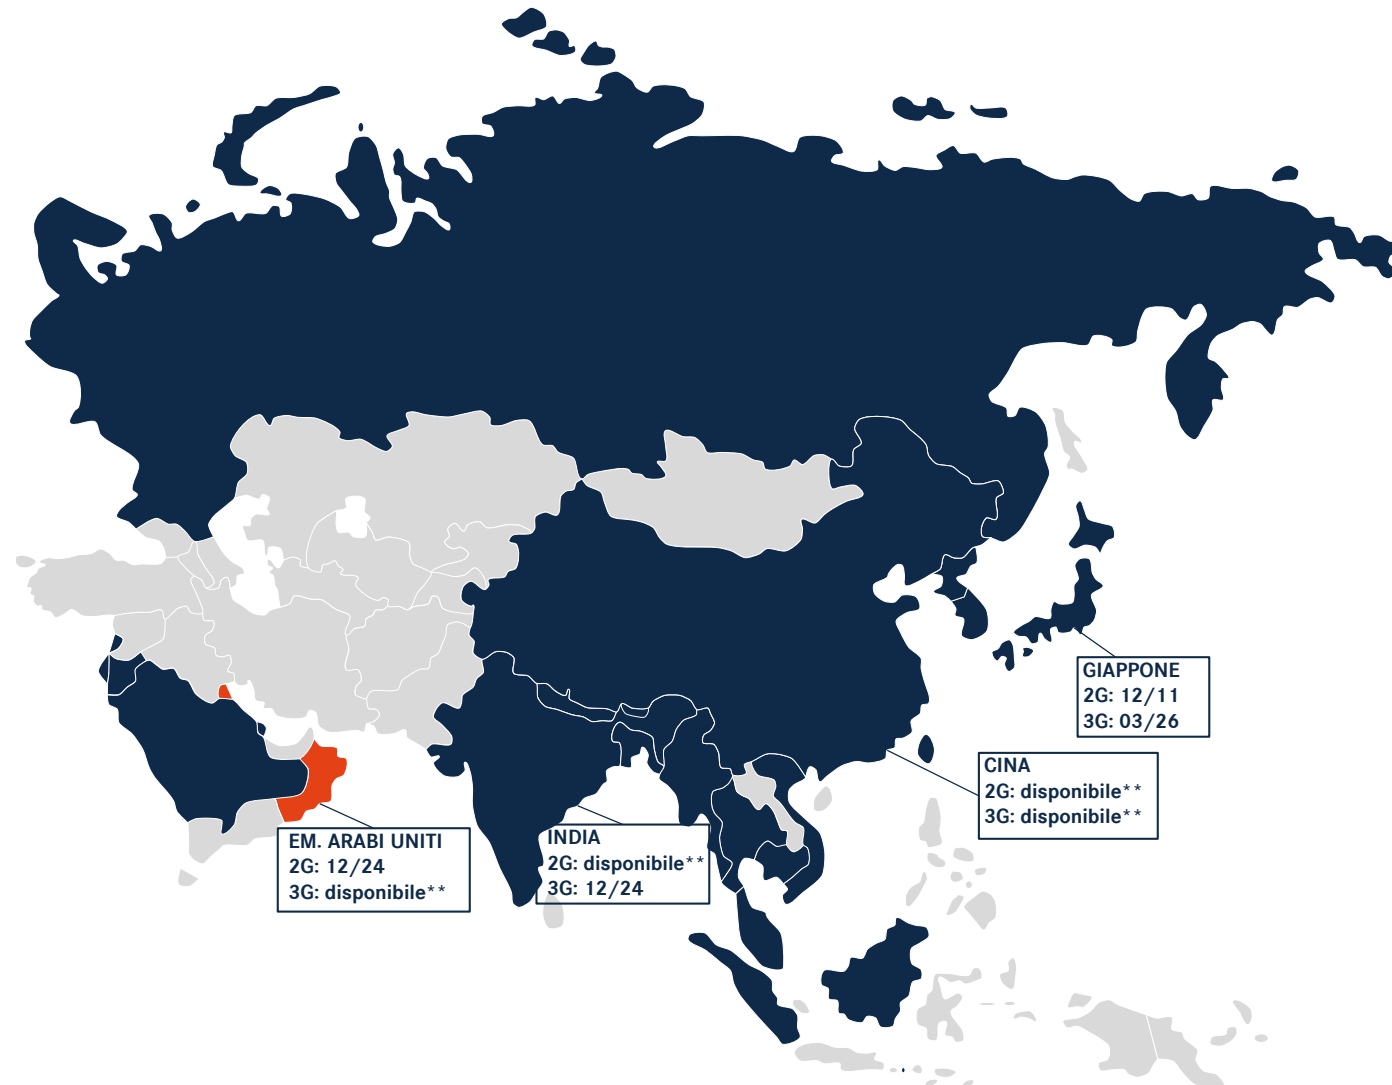

** Rete disponibile e nessuna data di dismissione specifica da parte dell'operatore.

DISPONIBILITÀ DELLA RETE 2G/3G - EUROPA (AGGIORNAMENTO: 03/24)*

* Questo elenco si basa sugli annunci fatti dalla GSMA (Global System for Mobile Communications Association) e dai partner di roaming locali. Pertanto tutte le date ivi contenute sono indicative e non vincolanti. Per ulteriori informazioni o aggiornamenti, contattare il proprio operatore locale. Sono elencate solo le reti disponibili.

** Rete disponibile e nessuna data di dismissione specifica da parte dell'operatore.

DISPONIBILITÀ DELLA RETE 2G/3G - AMERICA DEL SUD (AGGIORNAMENTO: 03/24)*

* Questo elenco si basa sugli annunci fatti dalla GSMA (Global System for Mobile Communications Association) e dai partner di roaming locali. Pertanto tutte le date ivi contenute sono indicative e non vincolanti. Per ulteriori informazioni o aggiornamenti, contattare il proprio operatore locale. Sono elencate solo le reti disponibili.

** Rete disponibile e nessuna data di dismissione specifica da parte dell'operatore.

DISPONIBILITÀ DELLA RETE 2G/3G - ASIA (AGGIORNAMENTO: 03/24)*

* Questo elenco si basa sugli annunci fatti dalla GSMA (Global System for Mobile Communications Association) e dai partner di roaming locali. Pertanto tutte le date ivi contenute sono indicative e non vincolanti. Per ulteriori informazioni o aggiornamenti, contattare il proprio operatore locale. Sono elencate solo le reti disponibili.

** Rete disponibile e nessuna data di dismissione specifica da parte dell'operatore.